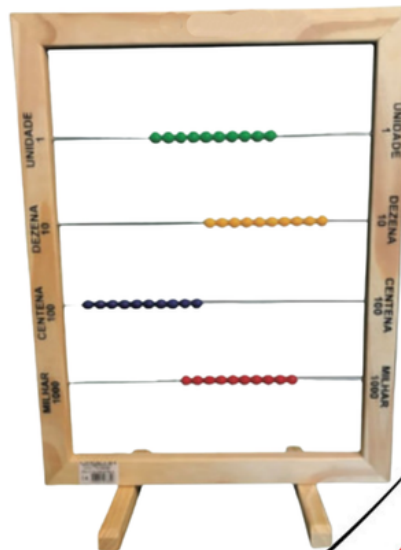

28x28cm

16 peças

8mm espessura

ÁBACO DO ALUNO

25X20X2 cm

Com 40 bolinhas coloridas

ST
SUPER TELA

ÁBACO DO PROFESSOR

47X35,5X2 cm

Com 40 bolinhas coloridas

ST
SUPER TELA

ST
SUPER TELA

BANQUETA DOBRÁVEL

Madeira 45x28x30 cm

ST
SUPER TELA

TÁBUA DE CARNE